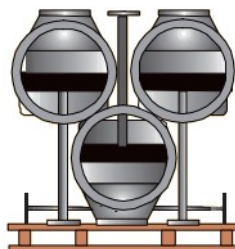

Palletopstelling
Gemonteerde levering.